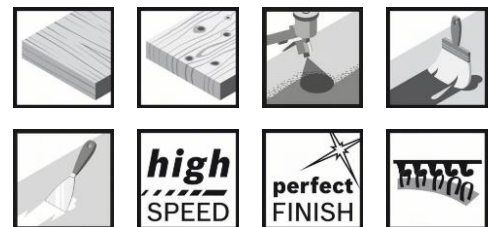

Шкурка Bosch за орбитален шлайф с 41 отвора 150 мм, P40, Best for Wood and Paint C470

Технически данни

Описание	
Продуктова линия	Консумативи PRO
Спецификация	150 мм, 40
Продуктов текст, консумативи сив	Опаковка, 50 части
Вид опаковка	Хартия / картон / велпапе - опаковка, кутия, без евроотвор
Търговска опаковъчна единица	50 Бр.
Транспортна опаковъчна единица	1 Бр.
Подробности	
Диаметър на диска, mm	150
Зърнестост	40
Подходящ за	
обработваеми материали (детайл)	Твърда дървесина/масивно дърво Меко дърво Боя Лак Запълнител Кит Грунд Кориан